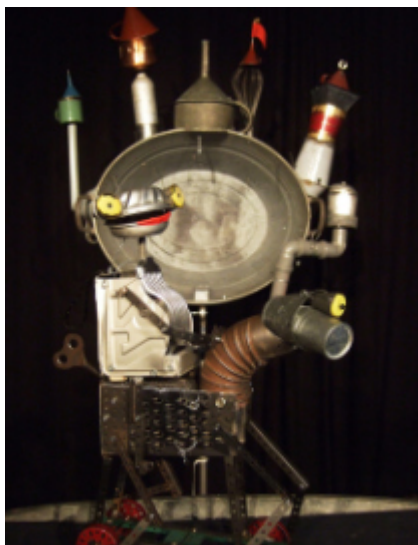

*marotte*  
Theater Karlsruhe

# Ritter Rost

ab 5 Jahre

**Spieldauer:** 50 - 55 min  
**Alter:** ab 5 Jahre  
**Regie:** Thomas Hänsel  
**Spiel:** Jan Mixsa  
**Figuren/Ausst.:** Jan Mixsa  
**Figurenart:** Tischpuppen

**Zuschauerzahl:** max. 150 Personen  
**Ankunftszeit:** ca. 120 min. vor Vorstellungsbeginn  
**Aufbauzeit:** 100 min.  
**Abbauzeit:** 80 min.  
**Spielfläche:** Länge: 4 m, Tiefe: 3 m, Raumhöhe: 2,80 m  
Es werden benötigt: Stromanschluss 220V, ansteigende Sitzreihen  
bei ebenerdiger Spielweise oder Podest/Bühne: 4 x 3 m,  
separater Raum zum Umkleiden, kleines Catering