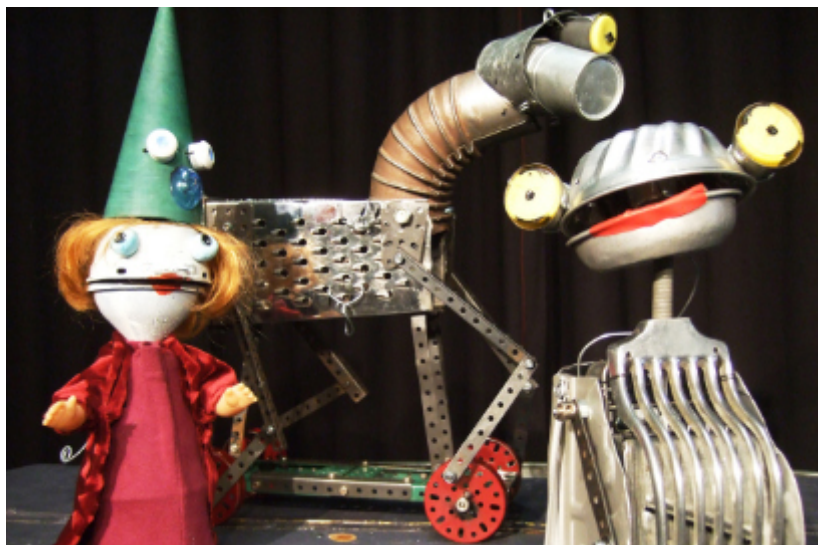

*marotte*  
Theater Karlsruhe

# Ritter Rost

ab 5 Jahre

**Spieldauer:** 50 - 55 min  
**Alter:** ab 5 Jahre  
**Regie:** Thomas Hänsel  
**Spiel:** Jan Mixsa  
**Figuren/Ausst.:** Jan Mixsa  
**Figurenart:** Tischpuppen

**Zuschauerzahl:** max. 150 Personen  
**Ankunftszeit:** ca. 120 min. vor Vorstellungsbeginn  
**Aufbauzeit:** 100 min.  
**Abbauzeit:** 80 min.  
**Spielfläche:** Länge: 4 m, Tiefe: 3 m, Raumhöhe: 2,80 m  
Es werden benötigt: Stromanschluss 220V, ansteigende Sitzreihen  
bei ebenerdiger Spielweise oder Podest/Bühne: 4 x 3 m,  
separater Raum zum Umkleiden, kleines Catering