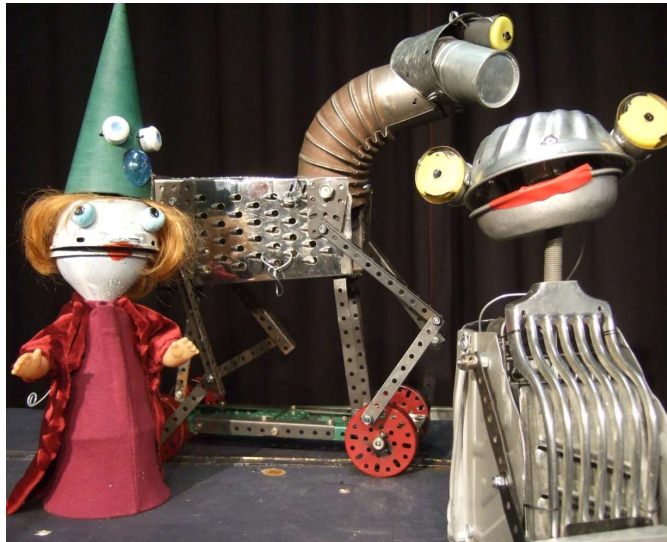

marotte Theater

Kaiserallee 11, 76133 Karlsruhe
Telefon: 0721 - 84 15 55
E-Mail: info@marotte-theater.de
Internet: www.marotte-theater.de

marotte
Theater Karlsruhe

Ritter Rost

ab 5 Jahren

Spieldauer: 45 min
Alter: ab 5 Jahren
Regie: Thomas Hänsel
Spiel: Jan Mixsa
**Figuren/
Ausstattung:** Jan Mixsa
Figurenart: Tischfiguren

Zuschauerzahl: max. 150 Personen
Ankunftszeit: 2 Std. vor Vorstellungsbeginn
Aufbauzeit: 100 min.
Abbauzeit: 80 min.
Bühnenmaße: Länge: 4,00m, Tiefe: 3,00m, Raumhöhe 2,80m

Es werden benötigt:
Stromanschluss 220V, Bühne oder Podest 4,00 x 3,00 m oder ansteigende Sitzreihen bei ebenerdiger Spielweise, verdunkelbarer Raum, separater Raum zum Umkleiden, kleines Catering